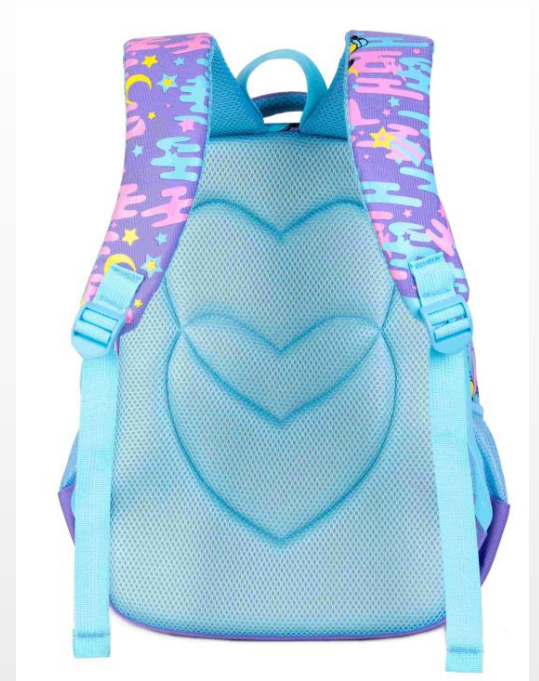

# GUANGZHOU YOU FAN LEATHER CO.,LTD

Item no.:SW-208  
Size:28\*18\*40cm

# GUANGZHOU YOU FAN LEATHER CO.,LTD

Item no.:SW-263  
Size:27\*13\*39cm

# GUANGZHOU YOU FAN LEATHER CO.,LTD

Item no.:SW-285  
Size:24\*13\*32cm